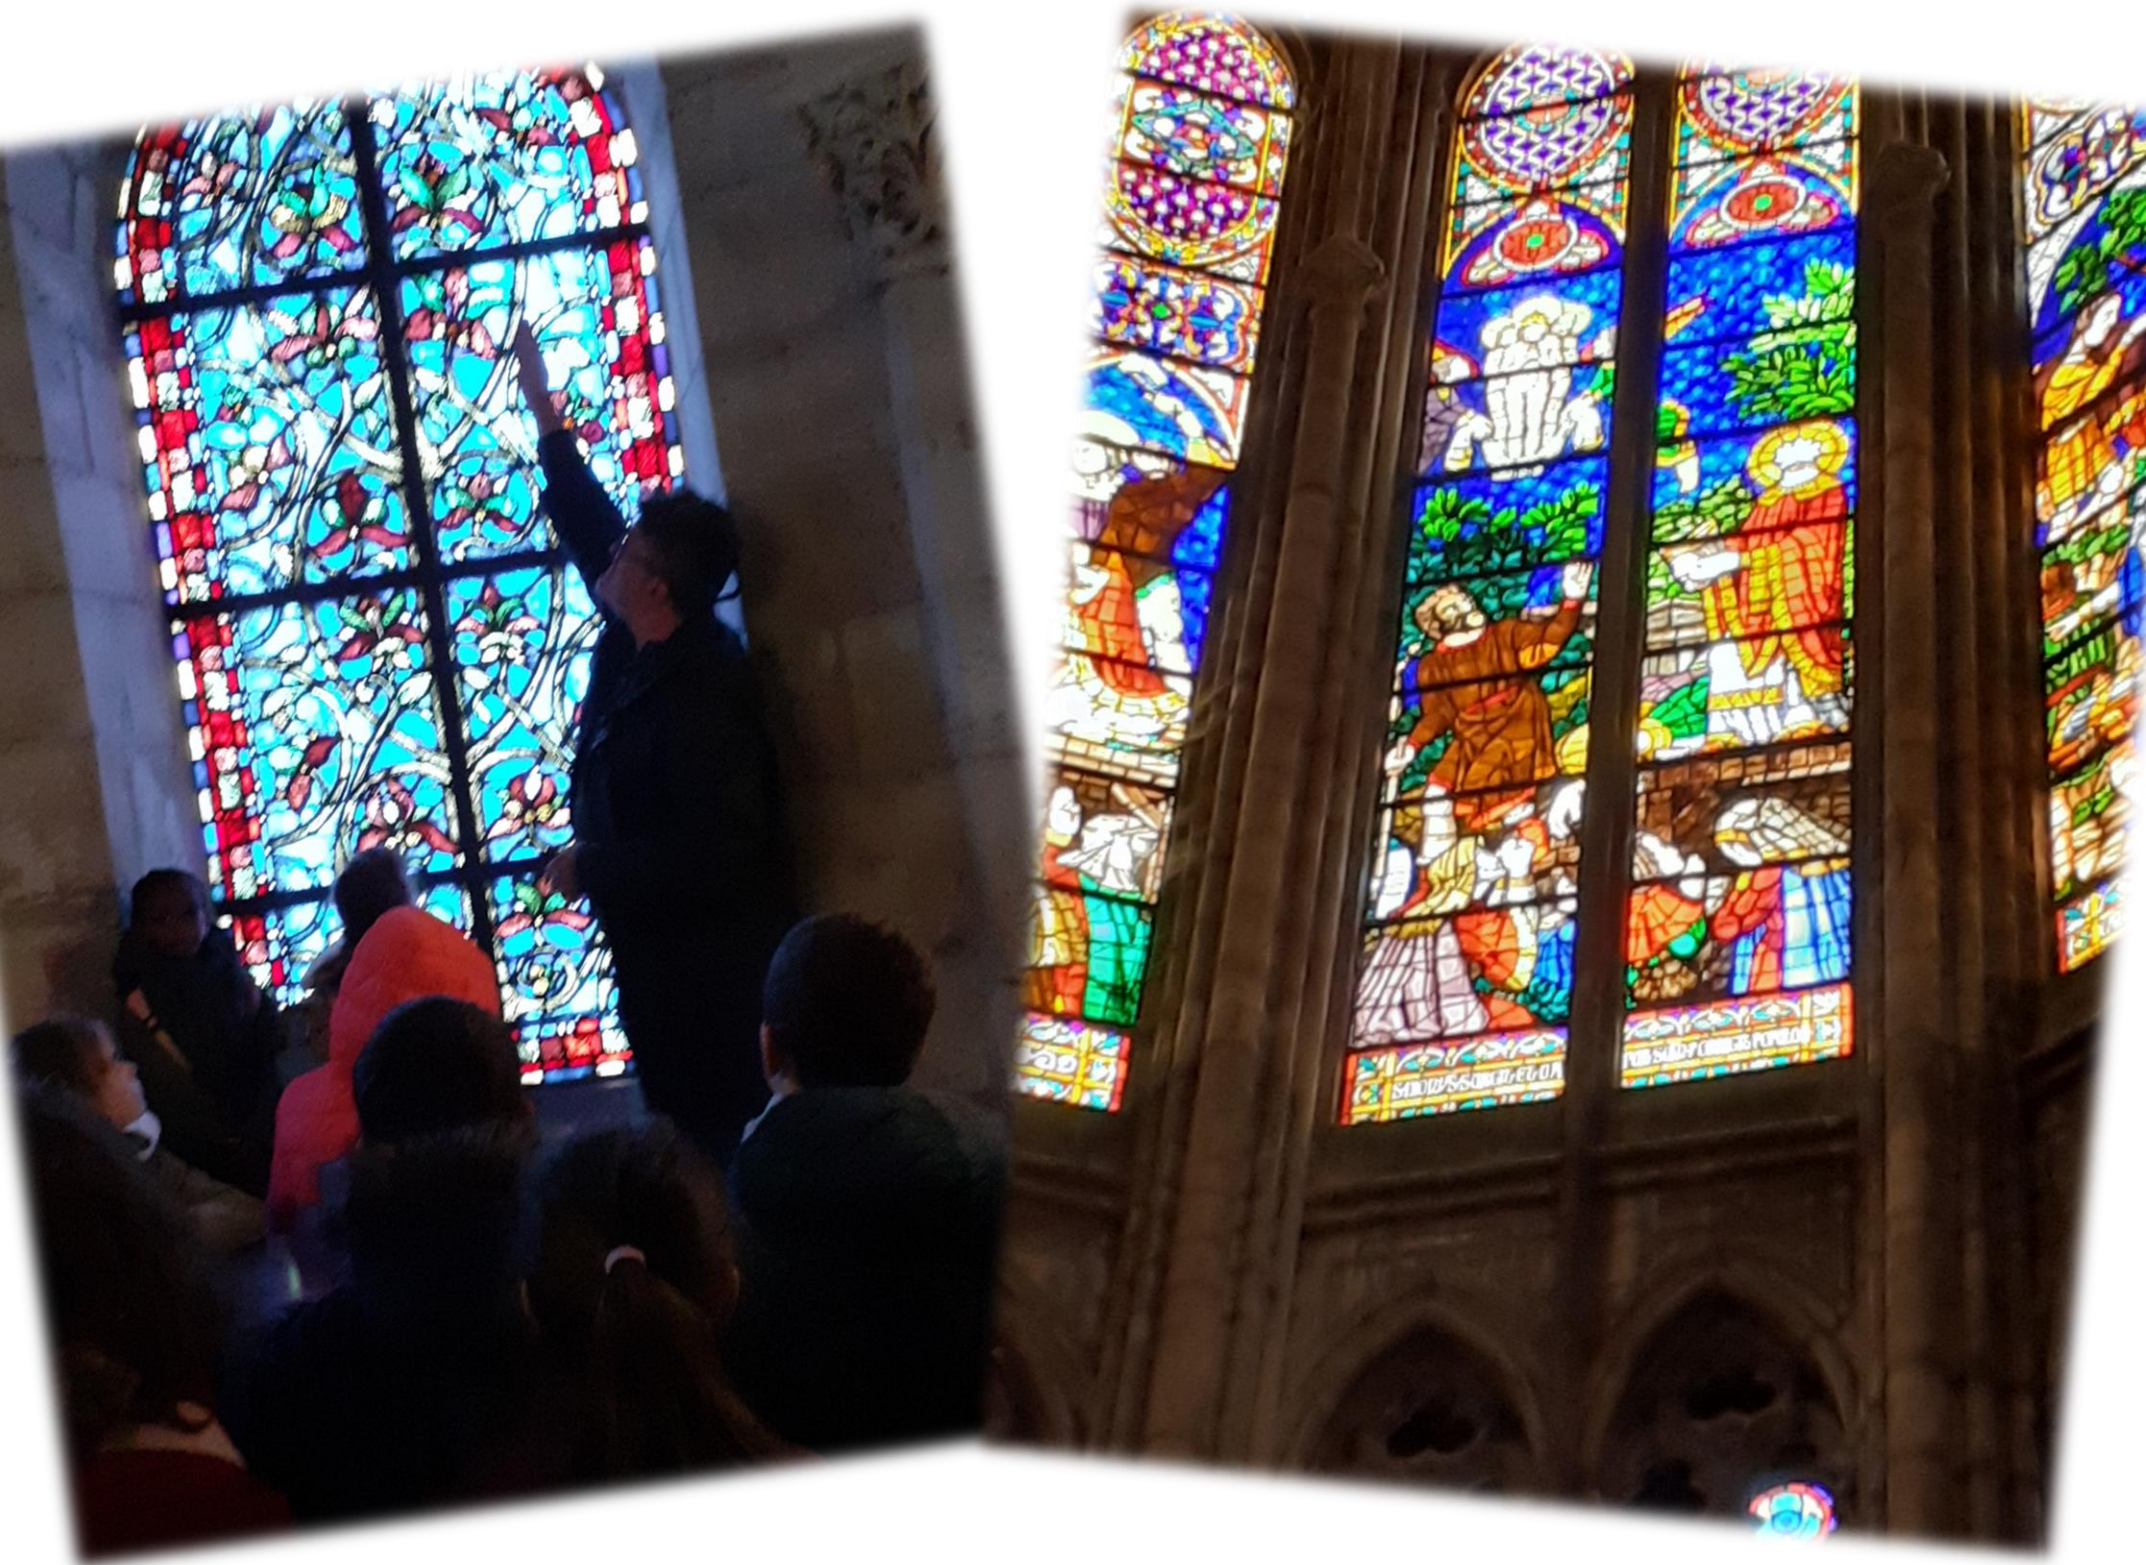

Sortie Des CE2c : La Basilique Saint Denis

matinée : Atelier du patrimoine autour des vitraux

IN OMNIBUS
SUS ARBOR
TO

SUS ARBOR
HIS
PROFIDE CHRISTE

SUS ARBOR
CHRISTE

CHRISTE
SUS ARBOR

Après-midi découverte de la nécropole royale