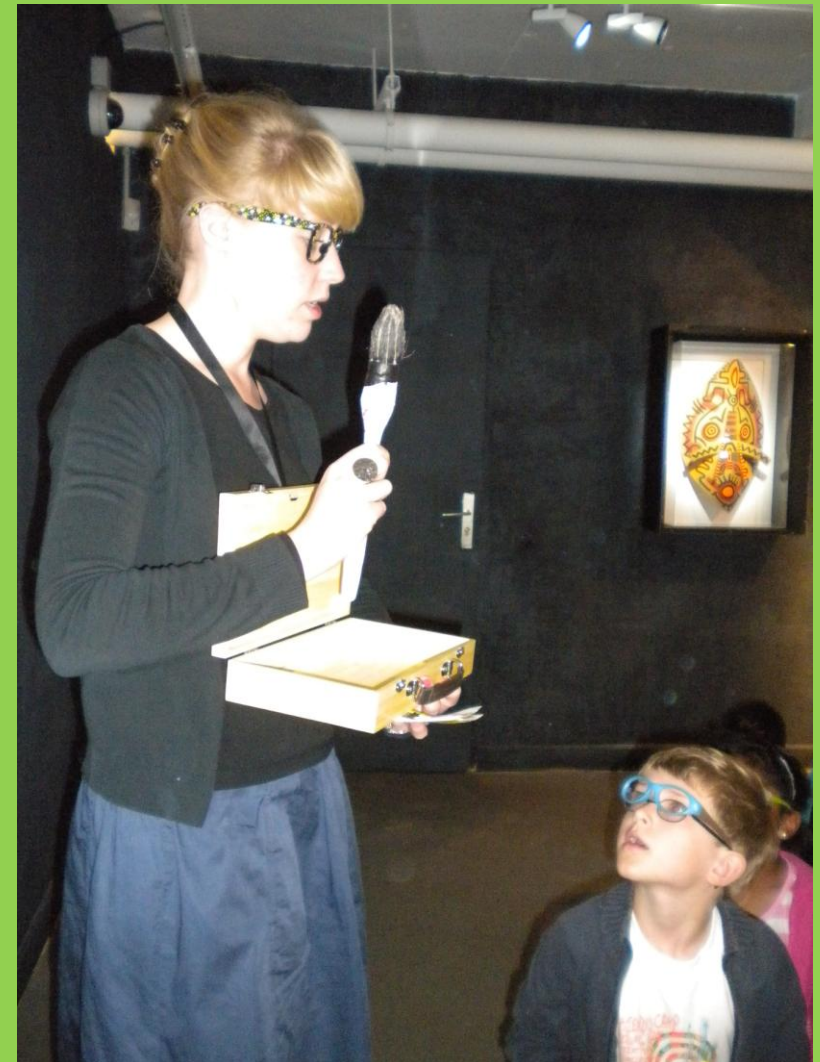

Sortie au Musée en
Herbe le 12 mai
2011...

Exposition sur Keith
Haring

Arrivée au musée.... Présentation de Keith Haring ...

La conférencière nous invite à porter des lunettes excentriques tout comme aimait le faire notre artiste...puis nous partons sur la piste du pinceau du peintre... chasse au trésor...

Reproduction d'une des fresques de Keith Haring.

Le smiley a trois yeux...

Plongée dans le métro New-Yorkais où l'artiste a peint ses premières œuvres sur des affiches publicitaires inutilisées.

Poursuite de la visite dans la galerie...

Nous découvrons le bébé rayonnant et les hiéroglyphes...

Une voiture entièrement décorée par les hiéroglyphes...et la véritable télé de Keith Haring...

Pour finir deux masques d'inspirations et de matériaux différents... et VICTOIRE ! nous avons découvert le pinceau...